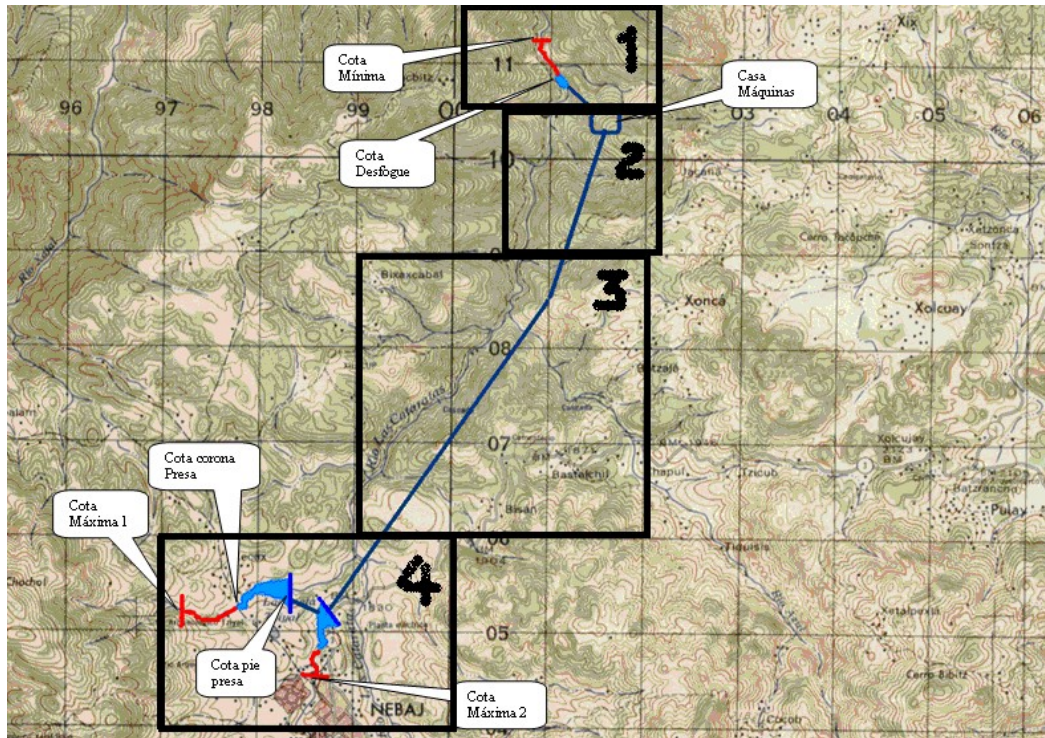

### 3.3 ANEXO 3

## UBICACIÓN DE BIENES DE DOMINIO PÚBLICO Y PRIVADO

ESPECIFICACION DE BIENES DE DOMINIO PUBLICO Y PRIVADOS			
No.	Nombres y apellidos completos del propietario o tenedor	Estado de la negociación*	Dirección donde puede ser notificado
1	Lupe Donaldo Tobar Chen	Terreno adquirido	Aldea El Mirador, municipio de Nebaj, El Quiché
2	Sebastián López Aguirre	Acuerdo	Aldea El Cristal, municipio de Nebaj, El Quiché
3			
4			
5			